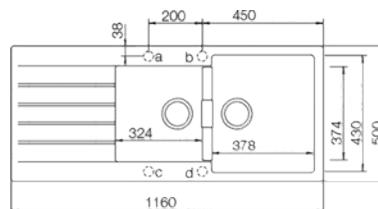

Onyx
Mocha
Beton
Inox*
Crema*

~~85.900 Ft~~
77.900 Ft*

PRIMUS N-200

Szekrényméret: 90 cm
Medencemélység: 17; 19,5 cm
Munkalap kivágási méret: 84x48 cm

Onyx
Mocha
Beton
Inox*
Crema*

~~96.900 Ft~~
87.900 Ft*

PRIMUS D-200

Szekrényméret: 80 cm
Medencemélység: 17; 19,5 cm
Munkalap kivágási méret: 114x48 cm

Onyx
Mocha
Beton
Inox*
Crema*

~~99.900 Ft~~
89.900 Ft*

TYPOS D-200

Szekrényméret: 80 cm
Medencemélység: 20; 20 cm
Munkalap kivágási méret: 114x48 cm

Onyx
Moonstone

76.900 Ft

TYPOS D-100

Szekrényméret: 45 cm
Medencemélység: 20 cm
Munkalap kivágási méret: 84x48 cm

Onyx
Moonstone
Croma

64.900 Ft

TYPOS D-100L

Szekrényméret: 60 cm
Medencemélység: 20 cm
Munkalap kivágási méret: 98x48 cm