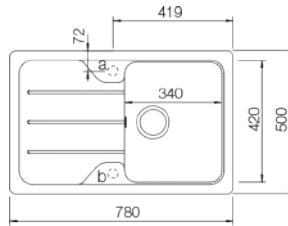

Szekrényméret: 50 cm
Medencemélység: 18 cm
Munkalap kivágási méret:
47x49 cm

Onyx
Moonstone
Croma

Mocha ~~59.900 Ft~~
59.900 Ft **54.900 Ft***

NEMO N-100

Szekrényméret: 60 cm
Medencemélység: 18 cm
Munkalap kivágási méret:
55x49 cm

Onyx
Moonstone
Croma

Mocha
Beton
Inox* ~~66.900 Ft~~
66.900 Ft **56.900 Ft***

FORMHAUS D-100S

Szekrényméret: 45 cm
Medencemélység: 19 cm
Munkalap kivágási méret:
76x48 cm

Onyx
Moonstone
Croma

~~59.900 Ft~~
54.900 Ft*

FORMHAUS D-100L

Szekrényméret: 60 cm
Medencemélység: 19 cm
Munkalap kivágási méret:
98x48 cm

Onyx
Moonstone
Croma

~~73.900 Ft~~
59.900 Ft*

VIOLA N-200S

Szekrényméret: 80 cm
Medencemélység: 20,5 cm
Munkalap kivágási méret:
77x48 cm