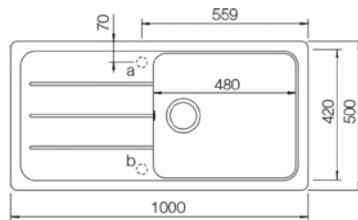

Szekrényméret: 50 cm
Medencemélység: 18 cm
Munkalap kivágási méret:
47x49 cm

Onyx
Moonstone
Croma

Mocha ~~59.900 Ft~~
59.900 Ft **54.900 Ft***

NEMO N-100

Szekrényméret: 60 cm
Medencemélység: 18 cm
Munkalap kivágási méret:
55x49 cm

Onyx
Moonstone
Croma

Mocha
Beton
Inox* ~~66.900 Ft~~
66.900 Ft **56.900 Ft***

FORMHAUS D-100S

Szekrényméret: 45 cm
Medencemélység: 19 cm
Munkalap kivágási méret:
76x48 cm

Onyx
Moonstone
Croma

~~59.900 Ft~~
54.900 Ft*

FORMHAUS D-100L

Szekrényméret: 60 cm
Medencemélység: 19 cm
Munkalap kivágási méret:
98x48 cm

Onyx
Moonstone
Croma

~~73.900 Ft~~
59.900 Ft*

VIOLA N-200S

Szekrényméret: 80 cm
Medencemélység: 20,5 cm
Munkalap kivágási méret:
77x48 cm