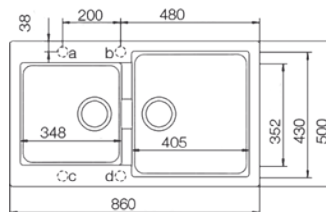

SCHOCK

HANDMADE IN GERMANY

NO.1
BRAND

CRISTALITE⁺

MOSOGATÓ & CSAPTELEP

MANHATTAN R-100

Szekrényméret: 45 cm
Medencemélység: 20 cm
Munkalap kivágási méret: sablon szerint

Onyx
Moonstone
Croma
Mocha
Beton
Inox*

56.900 Ft

PRIMUS D-100

Szekrényméret: 45 cm
Medencemélység: 20 cm
Munkalap kivágási méret: 84x48 cm

Onyx
Mocha
Beton

75.900 Ft

PRIMUS D-150

Szekrényméret: 60 cm
Medencemélység: 12; 20 cm
Munkalap kivágási méret: 98x48 cm

Onyx
Mocha
Beton
Inox*
Crema*

~~85.900 Ft~~
77.900 Ft*

PRIMUS N-200

Szekrényméret: 90 cm
Medencemélység: 17; 19,5 cm
Munkalap kivágási méret: 84x48 cm

Onyx
Mocha
Beton
Inox*
Crema*

~~96.900 Ft~~
87.900 Ft*

PRIMUS D-200

Szekrényméret: 80 cm
Medencemélység: 17; 19,5 cm
Munkalap kivágási méret: 114x48 cm

Onyx
Mocha
Beton
Inox*
Crema*

~~99.900 Ft~~
89.900 Ft*

TYPOS D-200

Szekrényméret: 80 cm
Medencemélység: 20; 20 cm
Munkalap kivágási méret: 114x48 cm