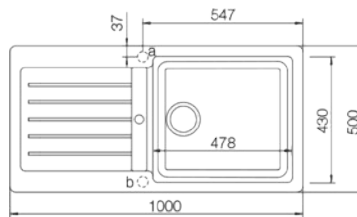

PRIMUS D-200

Szekrényméret: 80 cm
Medencemélység: 17; 19,5 cm
Munkalap kivágási méret: 114x48 cm

Onyx
Mocha
Beton
Inox*
Crema*

~~99.900 Ft~~
89.900 Ft*

TYPOS D-200

Szekrényméret: 80 cm
Medencemélység: 20; 20 cm
Munkalap kivágási méret: 114x48 cm

Onyx
Moonstone

76.900 Ft

TYPOS D-100

Szekrényméret: 45 cm
Medencemélység: 20 cm
Munkalap kivágási méret: 84x48 cm

Onyx
Moonstone
Croma

64.900 Ft

TYPOS D-100L

Szekrényméret: 60 cm
Medencemélység: 20 cm
Munkalap kivágási méret: 98x48 cm