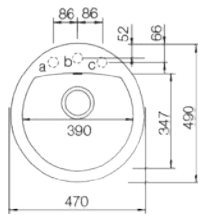

SCHOCK

HANDMADE IN GERMANY

NO.1
BRAND

CRISTALITE⁺

MOSOGATÓ & CSAPTELEP

MANHATTAN R-100

Szekrényméret: 45 cm
Medencemélység: 20 cm
Munkalap kivágási méret: sablon szerint

Onyx
Moonstone
Croma
Mocha
Beton
Inox*

56.900 Ft

PRIMUS D-100

Szekrényméret: 45 cm
Medencemélység: 20 cm
Munkalap kivágási méret: 84x48 cm

Onyx
Mocha
Beton

75.900 Ft

PRIMUS D-150

Szekrényméret: 60 cm
Medencemélység: 12; 20 cm
Munkalap kivágási méret: 98x48 cm

PRIMUS D-200

Szekrényméret: 80 cm
Medencemélység: 17; 19,5 cm
Munkalap kivágási méret: 114x48 cm

Onyx
Mocha
Beton
Inox*
Crema*

~~99.900 Ft~~
89.900 Ft*

TYPOS D-200

Szekrényméret: 80 cm
Medencemélység: 20; 20 cm
Munkalap kivágási méret: 114x48 cm