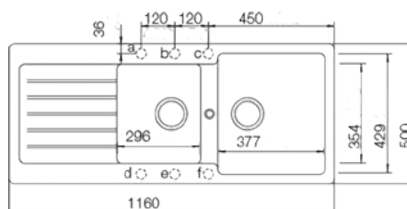

PRIMUS D-200

Szekrényméret: 80 cm
Medencemélység: 17; 19,5 cm
Munkalap kivágási méret: 114x48 cm

Onyx
Mocha
Beton
Inox*
Crema*

~~99.900 Ft~~
89.900 Ft*

TYPOS D-200

Szekrényméret: 80 cm
Medencemélység: 20; 20 cm
Munkalap kivágási méret: 114x48 cm

Onyx
Moonstone

76.900 Ft

TYPOS D-100

Szekrényméret: 45 cm
Medencemélység: 20 cm
Munkalap kivágási méret: 84x48 cm

Onyx
Moonstone
Croma

64.900 Ft

TYPOS D-100L

Szekrényméret: 60 cm
Medencemélység: 20 cm
Munkalap kivágási méret: 98x48 cm