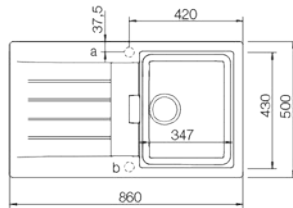

SCHOCK

HANDMADE IN GERMANY

NO.1
BRAND

CRISTALITE⁺

MOSOGATÓ & CSAPTELEP

MANHATTAN R-100

Szekrényméret: 45 cm
Medencemélység: 20 cm
Munkalap kivágási méret: sablon szerint

Onyx
Moonstone
Croma
Mocha
Beton
Inox*

56.900 Ft

PRIMUS D-100

Szekrényméret: 45 cm
Medencemélység: 20 cm
Munkalap kivágási méret: 84x48 cm

Onyx
Mocha
Beton

75.900 Ft

PRIMUS D-150

Szekrényméret: 60 cm
Medencemélység: 12; 20 cm
Munkalap kivágási méret: 98x48 cm

Onyx
Mocha
Beton
Inox*
Crema*

~~85.900 Ft~~
77.900 Ft*

PRIMUS N-200

Szekrényméret: 90 cm
Medencemélység: 17; 19,5 cm
Munkalap kivágási méret: 84x48 cm

Onyx
Mocha
Beton
Inox*
Crema*

~~96.900 Ft~~
87.900 Ft*

PRIMUS D-200

Szekrényméret: 80 cm
Medencemélység: 17; 19,5 cm
Munkalap kivágási méret: 114x48 cm

Onyx
Mocha
Beton
Inox*
Crema*

~~99.900 Ft~~
89.900 Ft*

TYPOS D-200

Szekrényméret: 80 cm
Medencemélység: 20; 20 cm
Munkalap kivágási méret: 114x48 cm