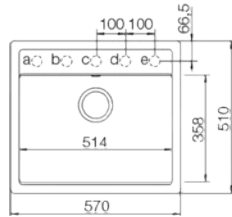

Szekrényméret: 50 cm
Medencemélység: 18 cm
Munkalap kivágási méret:
47x49 cm

Onyx
Moonstone
Croma

Mocha ~~59.900 Ft~~
59.900 Ft **54.900 Ft***

NEMO N-100

Szekrényméret: 60 cm
Medencemélység: 18 cm
Munkalap kivágási méret:
55x49 cm

Onyx
Moonstone
Croma

Mocha
Beton
Inox* ~~66.900 Ft~~
66.900 Ft **56.900 Ft***

FORMHAUS D-100S

Szekrényméret: 45 cm
Medencemélység: 19 cm
Munkalap kivágási méret:
76x48 cm

Onyx
Moonstone
Croma

~~59.900 Ft~~
54.900 Ft*

FORMHAUS D-100L

Szekrényméret: 60 cm
Medencemélység: 19 cm
Munkalap kivágási méret:
98x48 cm

Onyx
Moonstone
Croma

~~73.900 Ft~~
59.900 Ft*

VIOLA N-200S

Szekrényméret: 80 cm
Medencemélység: 20,5 cm
Munkalap kivágási méret:
77x48 cm