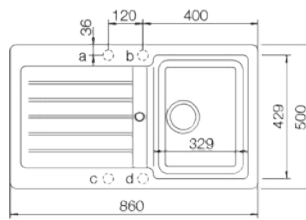

PRIMUS D-200

Szekrényméret: 80 cm
Medencemélység: 17; 19,5 cm
Munkalap kivágási méret: 114x48 cm

Onyx
Mocha
Beton
Inox*
Crema*

~~99.900 Ft~~
89.900 Ft*

TYPOS D-200

Szekrényméret: 80 cm
Medencemélység: 20; 20 cm
Munkalap kivágási méret: 114x48 cm

Onyx
Moonstone

76.900 Ft

TYPOS D-100

Szekrényméret: 45 cm
Medencemélység: 20 cm
Munkalap kivágási méret: 84x48 cm

Onyx
Moonstone
Croma

64.900 Ft

TYPOS D-100L

Szekrényméret: 60 cm
Medencemélység: 20 cm
Munkalap kivágási méret: 98x48 cm