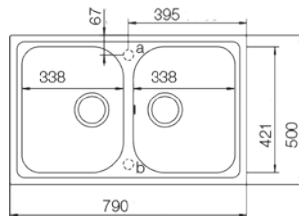

Szekrényméret: 50 cm
Medencemélység: 18 cm
Munkalap kivágási méret:
47x49 cm

Onyx
Moonstone
Croma

Mocha ~~59.900 Ft~~
59.900 Ft **54.900 Ft***

NEMO N-100

Szekrényméret: 60 cm
Medencemélység: 18 cm
Munkalap kivágási méret:
55x49 cm

Onyx
Moonstone
Croma

Mocha
Beton
Inox* ~~66.900 Ft~~
66.900 Ft **56.900 Ft***

FORMHAUS D-100S

Szekrényméret: 45 cm
Medencemélység: 19 cm
Munkalap kivágási méret:
76x48 cm

Onyx
Moonstone
Croma

~~59.900 Ft~~
54.900 Ft*

FORMHAUS D-100L

Szekrényméret: 60 cm
Medencemélység: 19 cm
Munkalap kivágási méret:
98x48 cm

Onyx
Moonstone
Croma

~~73.900 Ft~~
59.900 Ft*

VIOLA N-200S

Szekrényméret: 80 cm
Medencemélység: 20,5 cm
Munkalap kivágási méret:
77x48 cm