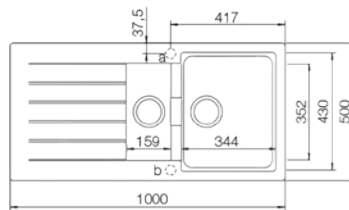

SCHOCK

HANDMADE IN GERMANY

NO.1
BRAND

CRISTALITE⁺

MOSOGATÓ & CSAPTELEP

MANHATTAN R-100

Szekrényméret: 45 cm
Medencemélység: 20 cm
Munkalap kivágási méret: sablon szerint

Onyx
Moonstone
Croma
Mocha
Beton
Inox*

56.900 Ft

PRIMUS D-100

Szekrényméret: 45 cm
Medencemélység: 20 cm
Munkalap kivágási méret: 84x48 cm

Onyx
Mocha
Beton

75.900 Ft

PRIMUS D-150

Szekrényméret: 60 cm
Medencemélység: 12; 20 cm
Munkalap kivágási méret: 98x48 cm

Onyx
Mocha
Beton
Inox*
Crema*

~~85.900 Ft~~
77.900 Ft*

PRIMUS N-200

Szekrényméret: 90 cm
Medencemélység: 17; 19,5 cm
Munkalap kivágási méret: 84x48 cm

Onyx
Mocha
Beton
Inox*
Crema*

~~96.900 Ft~~
87.900 Ft*

PRIMUS D-200

Szekrényméret: 80 cm
Medencemélység: 17; 19,5 cm
Munkalap kivágási méret: 114x48 cm

Onyx
Mocha
Beton
Inox*
Crema*

~~99.900 Ft~~
89.900 Ft*

TYPOS D-200

Szekrényméret: 80 cm
Medencemélység: 20; 20 cm
Munkalap kivágási méret: 114x48 cm