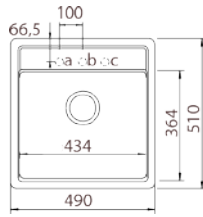

Szekrényméret: 50 cm
Medencemélység: 18 cm
Munkalap kivágási méret:
47x49 cm

Onyx
Moonstone
Croma

Mocha ~~59.900 Ft~~
59.900 Ft **54.900 Ft***

NEMO N-100

Szekrényméret: 60 cm
Medencemélység: 18 cm
Munkalap kivágási méret:
55x49 cm

Onyx
Moonstone
Croma

Mocha
Beton
Inox* ~~66.900 Ft~~
66.900 Ft **56.900 Ft***

FORMHAUS D-100S

Szekrényméret: 45 cm
Medencemélység: 19 cm
Munkalap kivágási méret:
76x48 cm

Onyx
Moonstone
Croma

~~59.900 Ft~~
54.900 Ft*

FORMHAUS D-100L

Szekrényméret: 60 cm
Medencemélység: 19 cm
Munkalap kivágási méret:
98x48 cm

Onyx
Moonstone
Croma

~~73.900 Ft~~
59.900 Ft*

VIOLA N-200S

Szekrényméret: 80 cm
Medencemélység: 20,5 cm
Munkalap kivágási méret:
77x48 cm